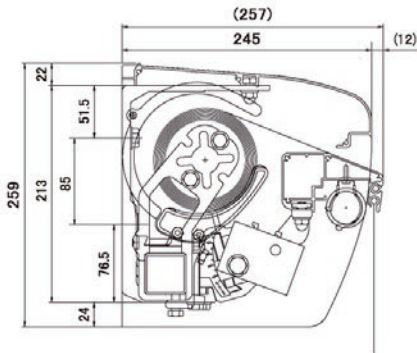

### ■エルバーネ・スタンダードタイプ

LED照明 前枠オプション

間口：1,770～16,630mm

出巾：1.0/1.5/2.0/2.5/3.0/3.5m

標準勾配：15°～45°

張出し操作：手動/電動スイッチ/電手動/電動リモコン

照明操作：スイッチ（右図参照）

■LED照明用・露出鍵付スイッチ

### ■断面図/平面図