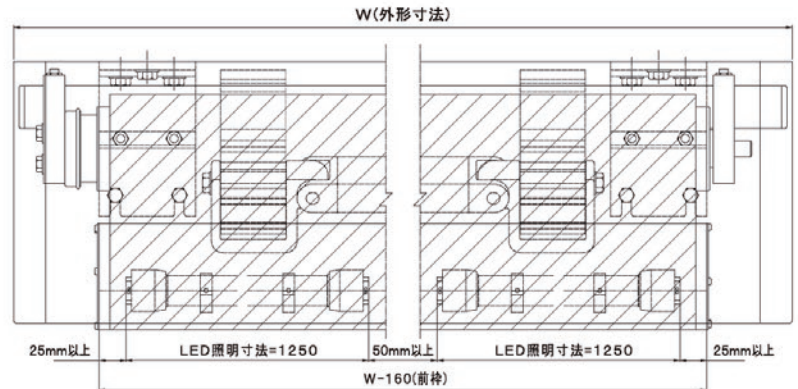

■断面図/平面図

■LED照明取付け設定数量

製品間口(mm)	取付け設定数量(本)
W 1,770 ~ 2,759	1
W 2,760 ~ 4,059	2
W 4,060 ~ 5,359	3
W 5,360 ~ 6,659	4
W 6,660 ~ 7,959	5
W 7,960 ~ 9,259	6
W 9,260 ~ 10,559	7
W 10,560 ~ 11,859	8
W 11,860 ~ 13,159	9
W 13,160 ~ 14,459	10
W 14,460 ~ 15,759	11
W 15,760 ~ 16,630	12

- ※スイッチは露出鍵付きボックス仕様です。(電源プラグ付き3mコード付属)
- ※前枠には、ソケット・ホルダー・配線(結線用電源コード10mを含む)等が組込まれた状態での出荷となります。
- ※前枠からアーム及び建物側までの配線(スイッチ等への結線)は現場作業となります。
- ※二連装、三連装の形材ジョイント部分は現場での結線作業が発生します。
- ※LED管の取り付けは現場作業となります。
- ※LED管の設置位置は現場に合わせて配置可能です。

■LED照明スペック

型番	FN1200DZ22W3ML01
入力電圧	AC90~240V(50/60Hz)
消費電力	22W
寸法	管径Φ30mm 管長1,198mm
口金	G13
光源色	昼白色
全光束	1760lm
発光効率	80lm/W
照度(1m)	430lx
色温度	5,500K~6,000K
平均演色評価数	Ra73
動作保証温度	-30℃~40℃
照射角度	125°
寿命	40,000時間
主な材質	ケース:アルミ合金/カバー:ポリカーボネート
重量	420g

■お問い合わせ